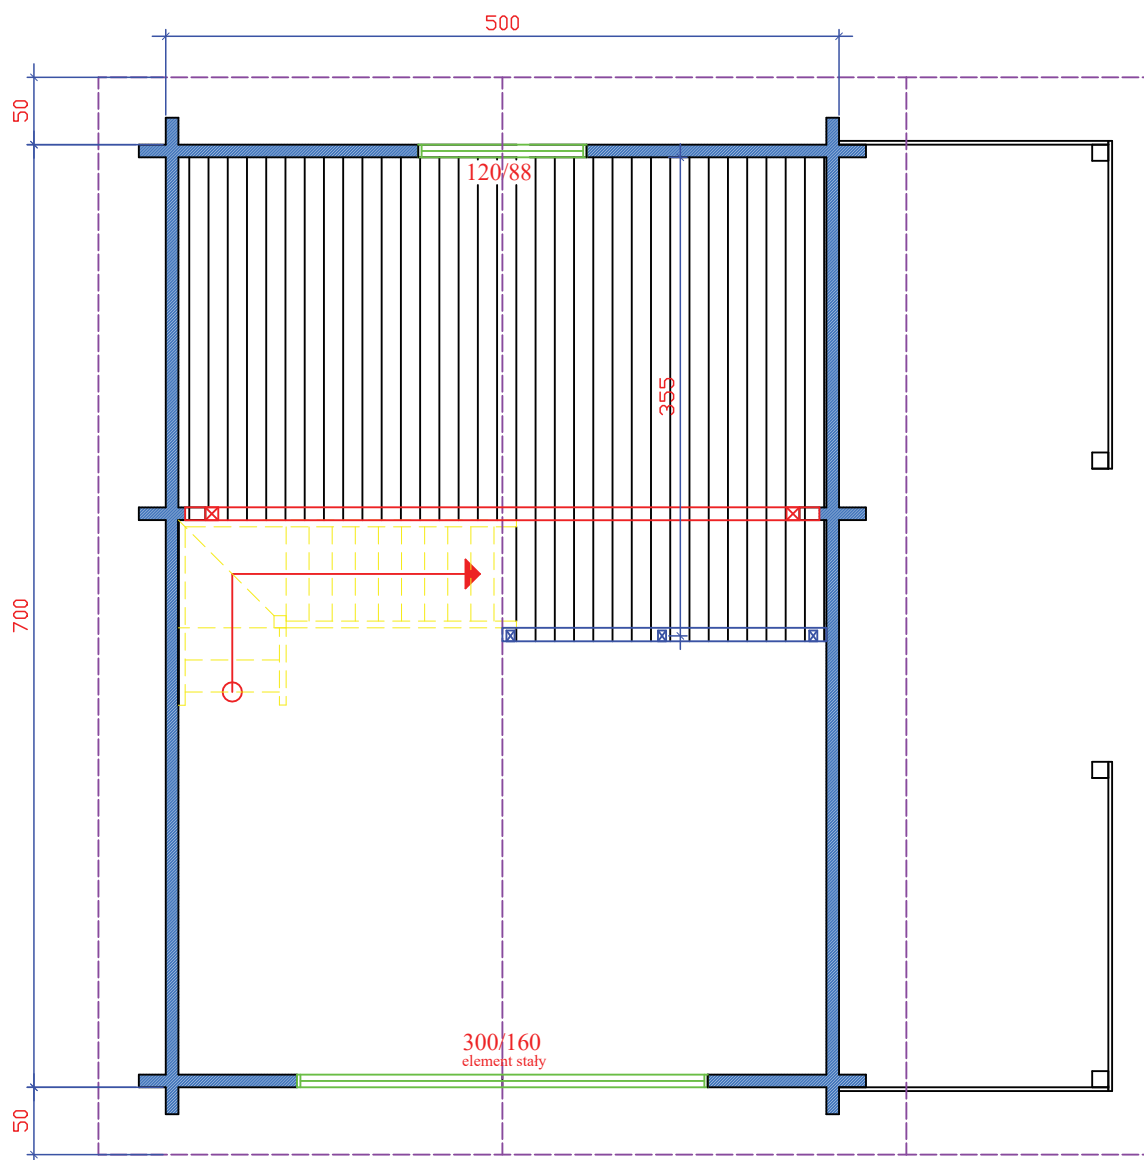

MF Casas de madeira
Pinho Nórdico Certificado Com Garantia

PODE RECONFIGURAR O INTERIOR DA CASA

Tudo é personalizável. Pode partir de uma das nossas plantas e idealizar o seu espaço como quiser. Ou desenhar de raiz a sua casa.

1 ANDAR

Rua do Porteval, 2 — 2705-841 — Terrugem - Sintra — NIF 517096102