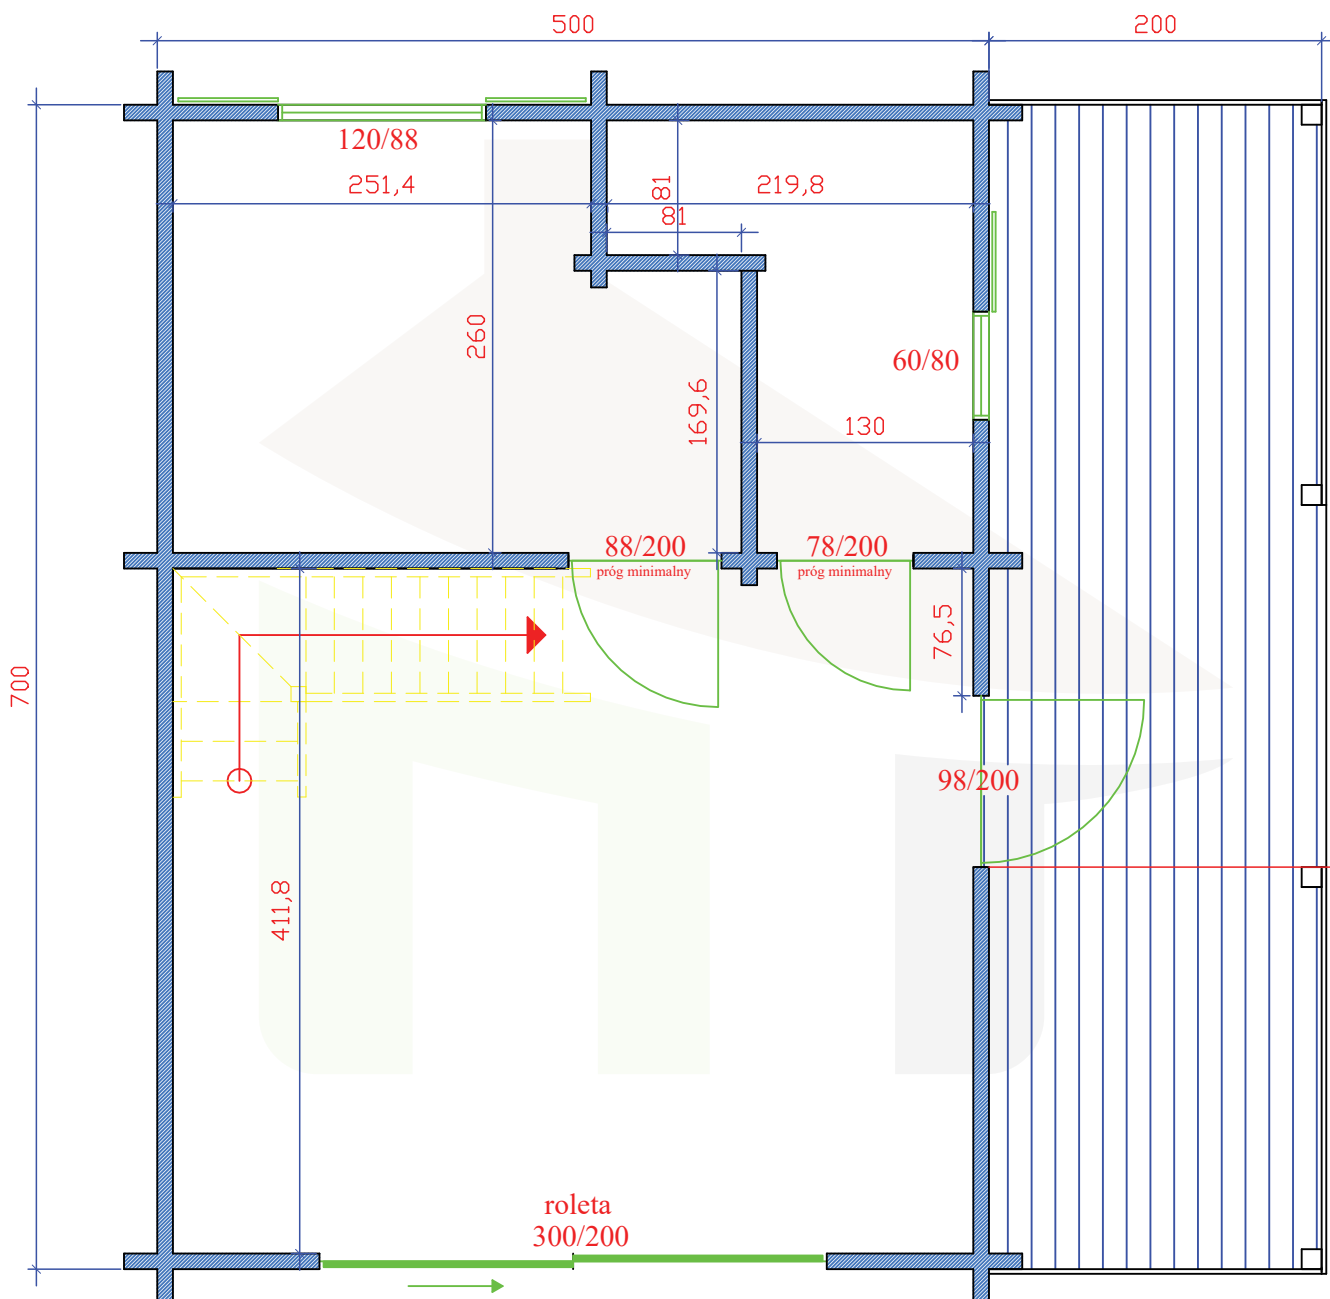

MF Casas de madeira
Pinho Nórdico Certificado Com Garantia

PODE RECONFIGURAR O INTERIOR DA CASA

Tudo é personalizável. Pode partir de uma das nossas plantas e idealizar o seu espaço como quiser. Ou desenhar de raiz a sua casa.

R/C

Rua do Porteval, 2 — 2705-841 — Terrugem - Sintra — NIF 517096102