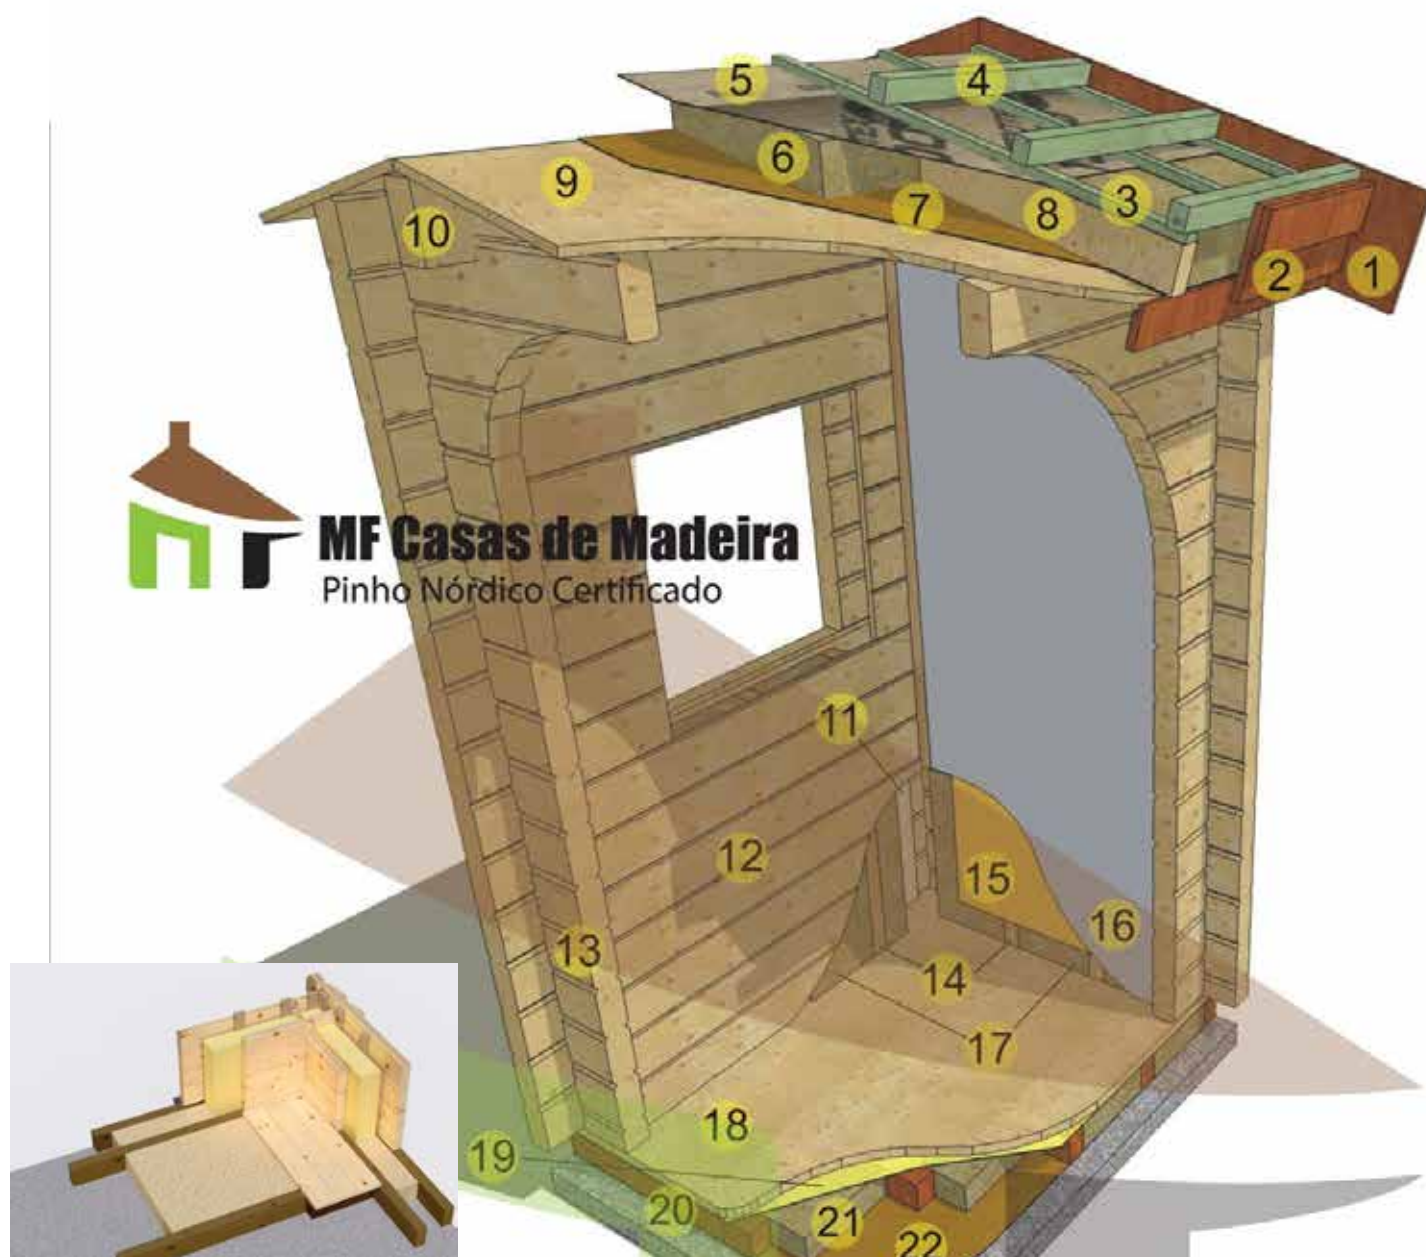

R/C

Rua do Porteval, 2 — 2705-841 — Terrugem - Sintra — NIF 517096102

MF Casas de madeira
Pinho Nórdico Certificado Com Garantia

PODE RECONFIGURAR O INTERIOR DA CASA

Tudo é personalizável. Pode partir de uma das nossas plantas e idealizar o seu espaço como quiser. Ou desenhar de raiz a sua casa.

1 ANDAR

Rua do Porteval, 2 — 2705-841 — Terrugem - Sintra — NIF 517096102

Infografia da construção das nossas casas

MF Casas de Madeira
Pinho Nórdico Certificado

- 1 TÁBUAS DE ACABAMENTO
- 2 TÁBUAS DE ACABAMENTO
- 3 BARROTES DE TELHADO
- 4 BARROTES DE TELHADO
- 5 MEMBRANA CONTRA CONDENSAÇÃO
- 6 LÃ MINERAL
- 7 TELA DE ISOLAMENTO
- 8 BARROTES DE TELHADO
- 9 TÁBUAS DE FORRO
- 10 VIGAS DE TELHADO
- 11 TELA DE ISOLAMENTO
- 12 PERFIS DE PINHO NÓRDICO INTERIORES