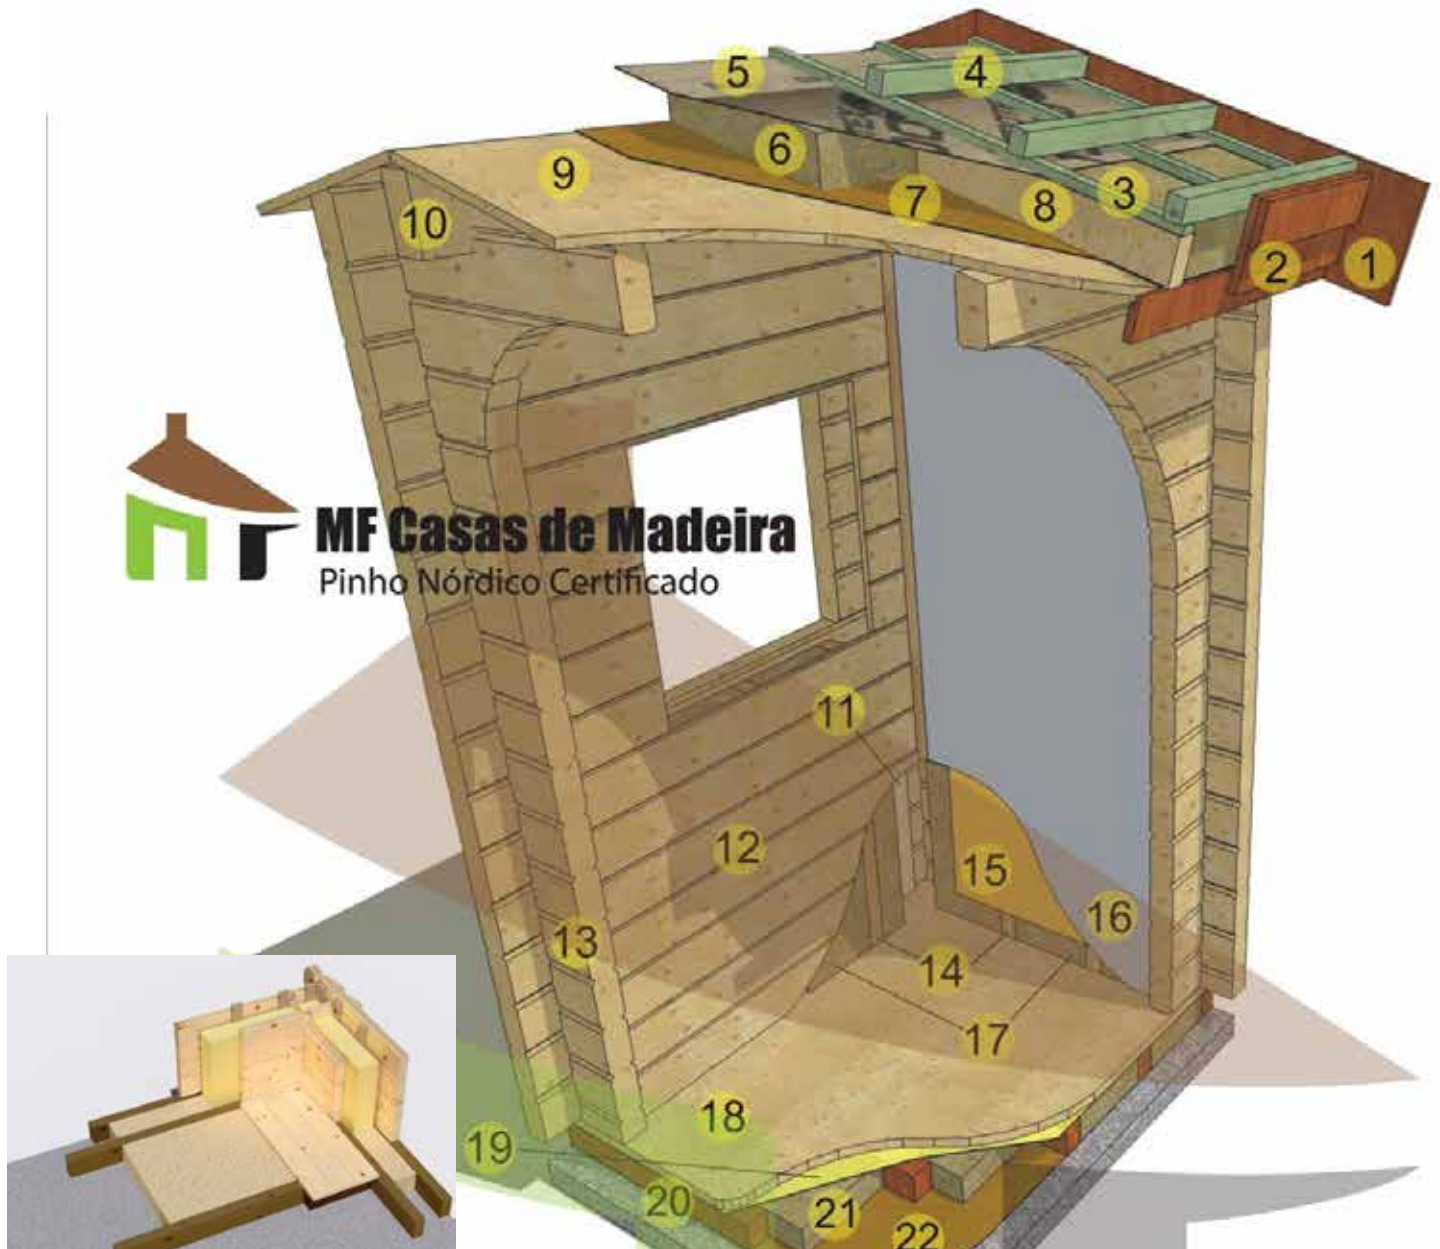

PINTURA NÃO INCLUÍDA

Podemos pintar

R/C

Rua do Porteval, 2 — 2705-841 — Terrugem - Sintra — NIF 517096102

MF Casas de Madeira
Pinho Nórdico Certificado

- 1 TÁBUAS DE ACABAMENTO
- 2 TÁBUAS DE ACABAMENTO
- 3 BARROTES DE TELHADO
- 4 BARROTES DE TELHADO
- 5 MEMBRANA CONTRA CONDENSAÇÃO
- 6 LÃ MINERAL
- 7 TELA DE ISOLAMENTO
- 8 BARROTES DE TELHADO
- 9 TÁBUAS DE FORRO
- 10 VIGAS DE TELHADO
- 11 TELA DE ISOLAMENTO
- 12 PERFIS DE PINHO NÓRDICO INTERIORES