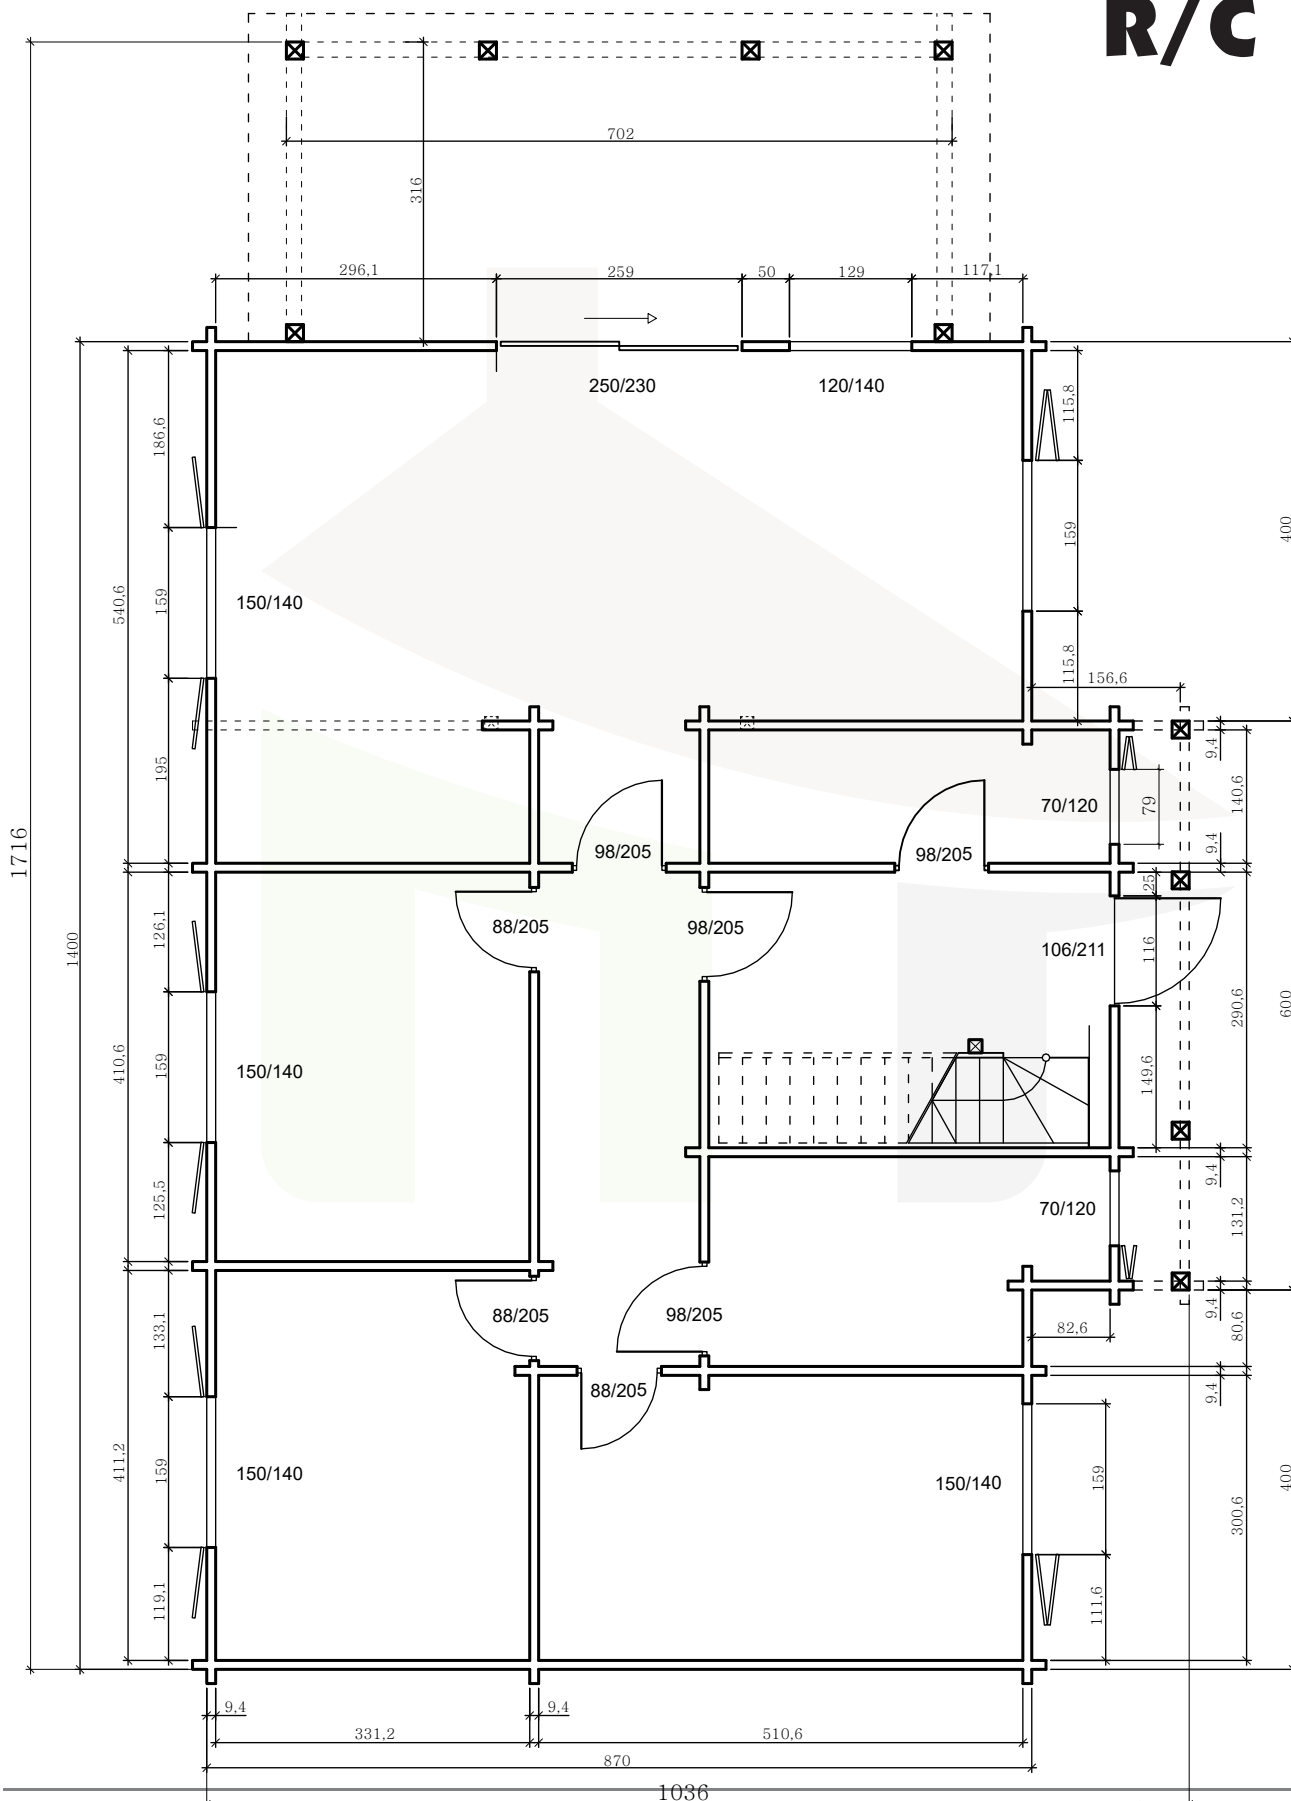

R/C

Rua do Porteval, 2 — 2705-841 — Terrugem - Sintra — NIF 517096102